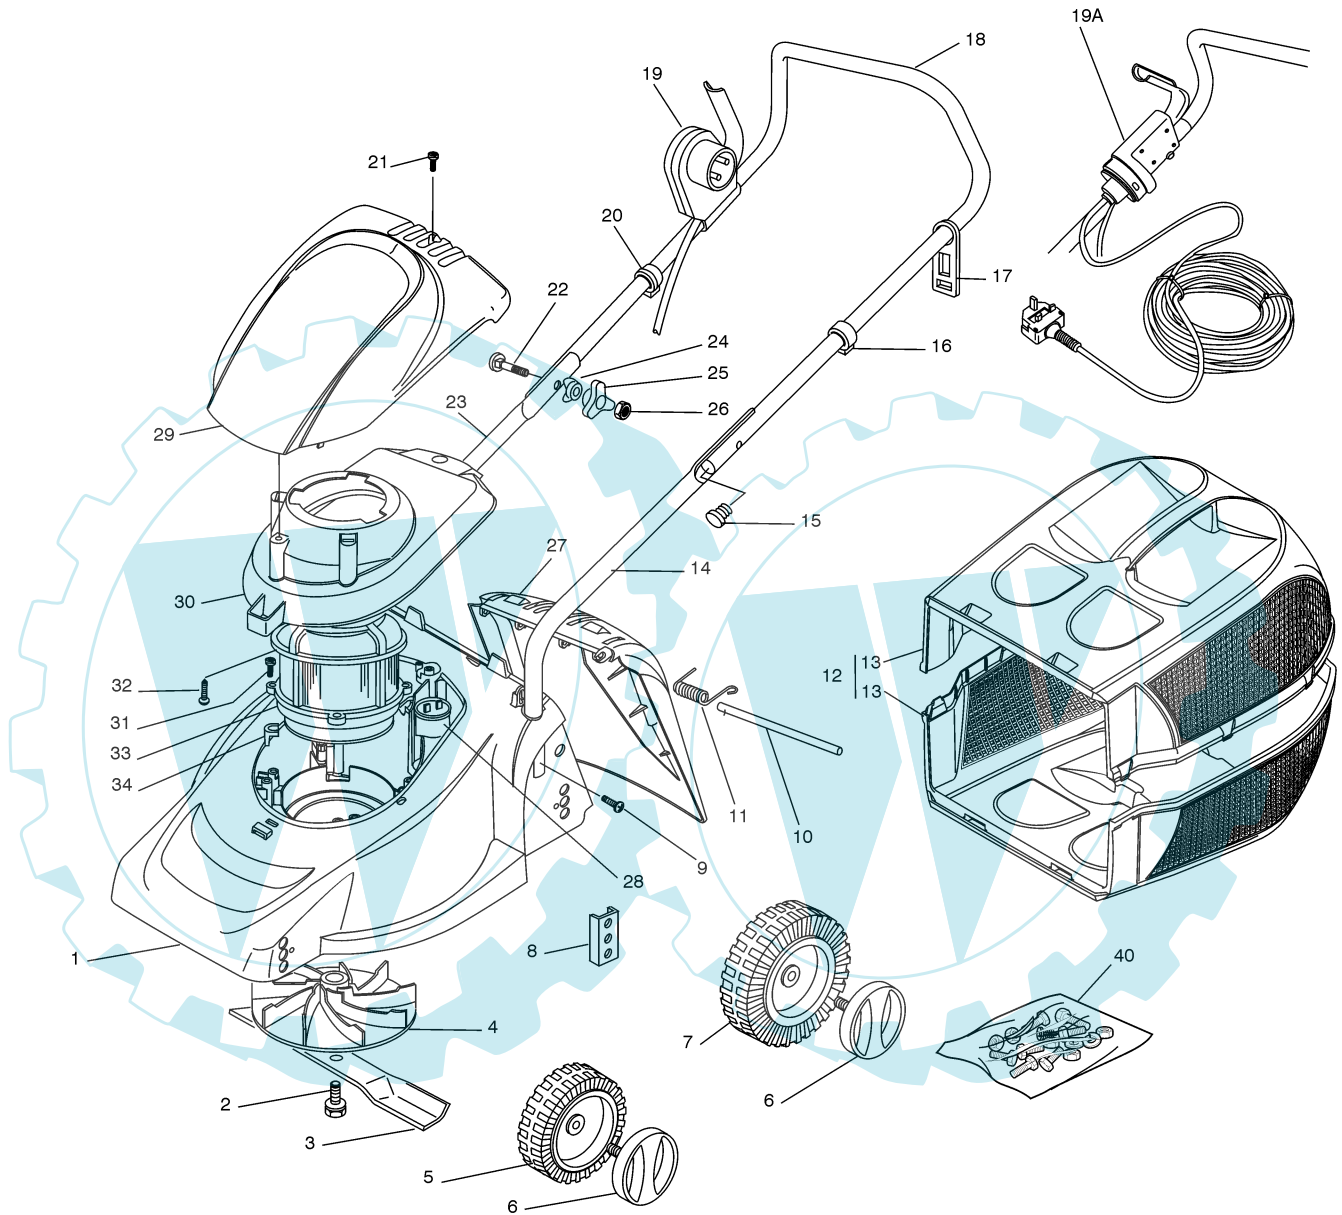

GLOBAL GARDEN PRODUCTS

00D_H350

00T.006

Pos.	Code	Q.ty	Descrizione	Description	Description	Beschreibung	Remarks
1	81001905/0	1	CHASSIS ROSSO	DECK RED	CHÂSSIS ROUGE	GEHÄUSE ROT	
-	81001917/0	1	CHASSIS GIALLO	DECK YELLOW	CHÂSSIS JAUNE	GEHÄUSE GELB	
-	81001918/0	1	CHASSIS VERDE	DECK GREEN	CHÂSSIS VERT	GEHÄUSE GRÜN	
2	81004352/0	1	VITE	SCREW	VIS	SCHRAUBE	
3	81004115/1	1	COLTELLO STANDARD	BLADE STANDARD	LAME STANDARD	MESSER STANDARD	
-	81004116/0	1	COLTELLO ALETTATO	BLADE WINGED	LAME AILETTÉE	MESSER FLÜGEL	
4	22465602/0	1	MOZZO	HUB	MOYEU	HALTER	
5	22686086/0	2	RUOTA Ø 130	WHEEL Ø 130	ROUE Ø 130	RAD Ø 130	
6	81004347/0	4	COPRIMOZZO GIALLO	HUB CAP YELLOW	COUVRE-MOYEU JAUNE	RADKAPPE GELBE	
-	81004348/0	4	COPRIMOZZO BIANCO	HUB CAP WHITE	COUVRE-MOYEU BLANC	RADKAPPE WEIßE	
-	81004354/0	4	COPRIMOZZO ROSSO	HUB CAP RED	COUVRE-MOYEU ROUGE	RADKAPPE ROTE